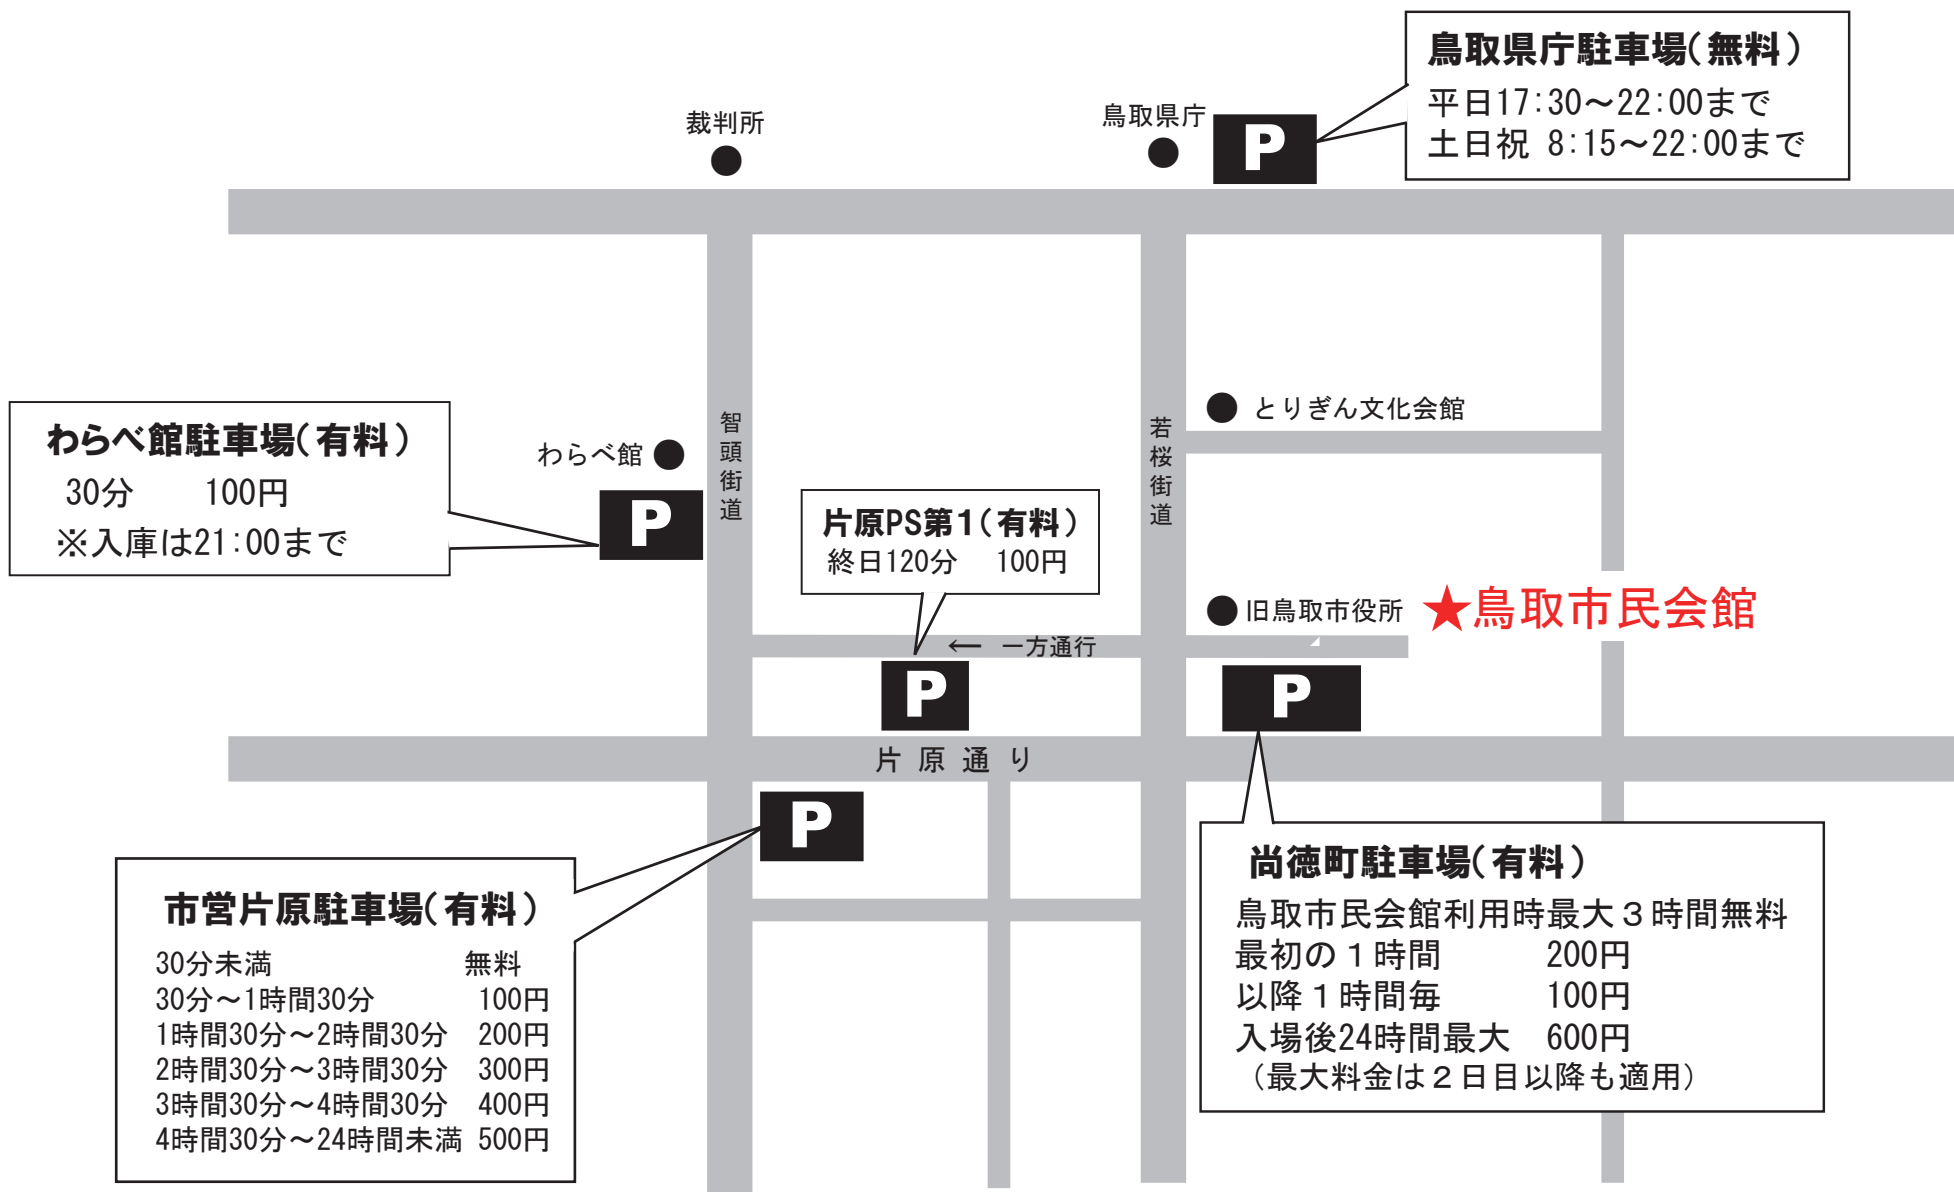

鳥取市民会館 周辺駐車場ののご案内

★掲載されている駐車場はいずれも鳥取市民会館専用ではありません。