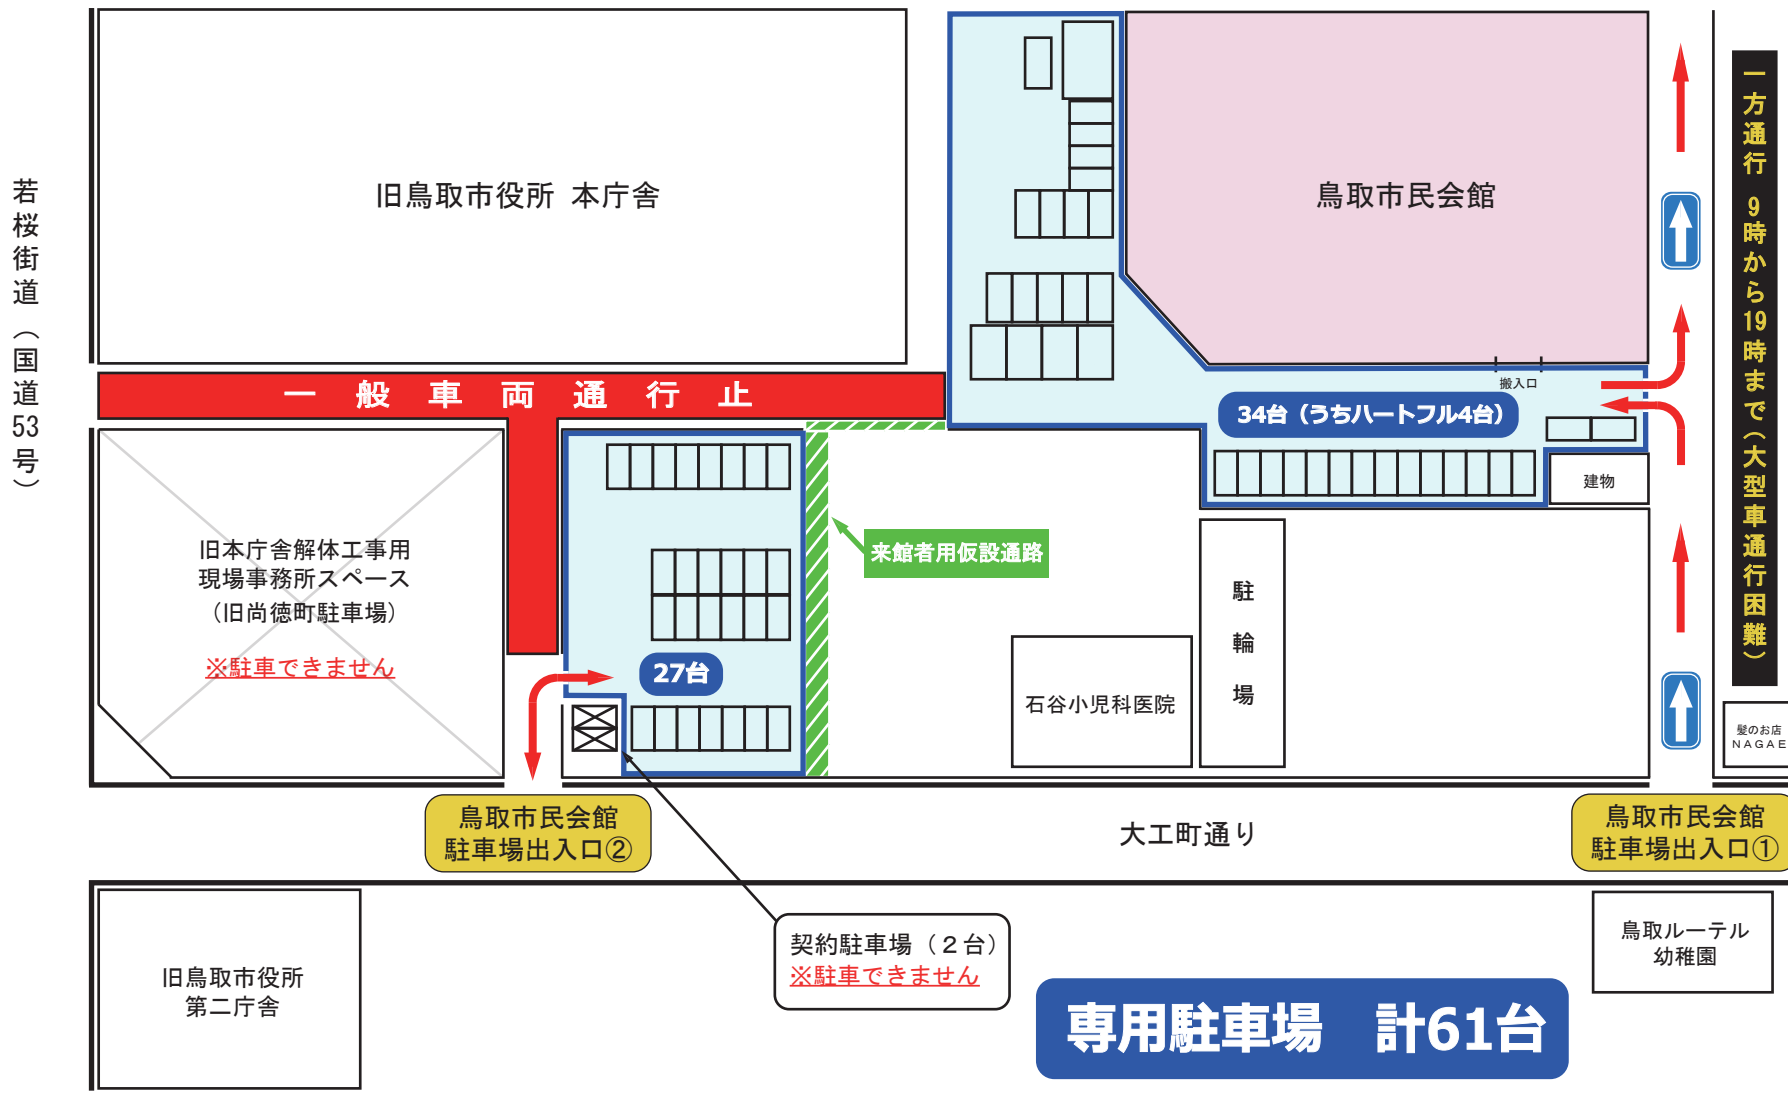

お客様用駐車場変更のお知らせ

旧市役所本庁舎及び第2庁舎解体に伴い、令和3年7月10日より駐車場のご利用方法が変わります。ご不便をお掛けしますが、ご協力をお願いします。

鳥取市民会館 TEL:(0857)24-9411