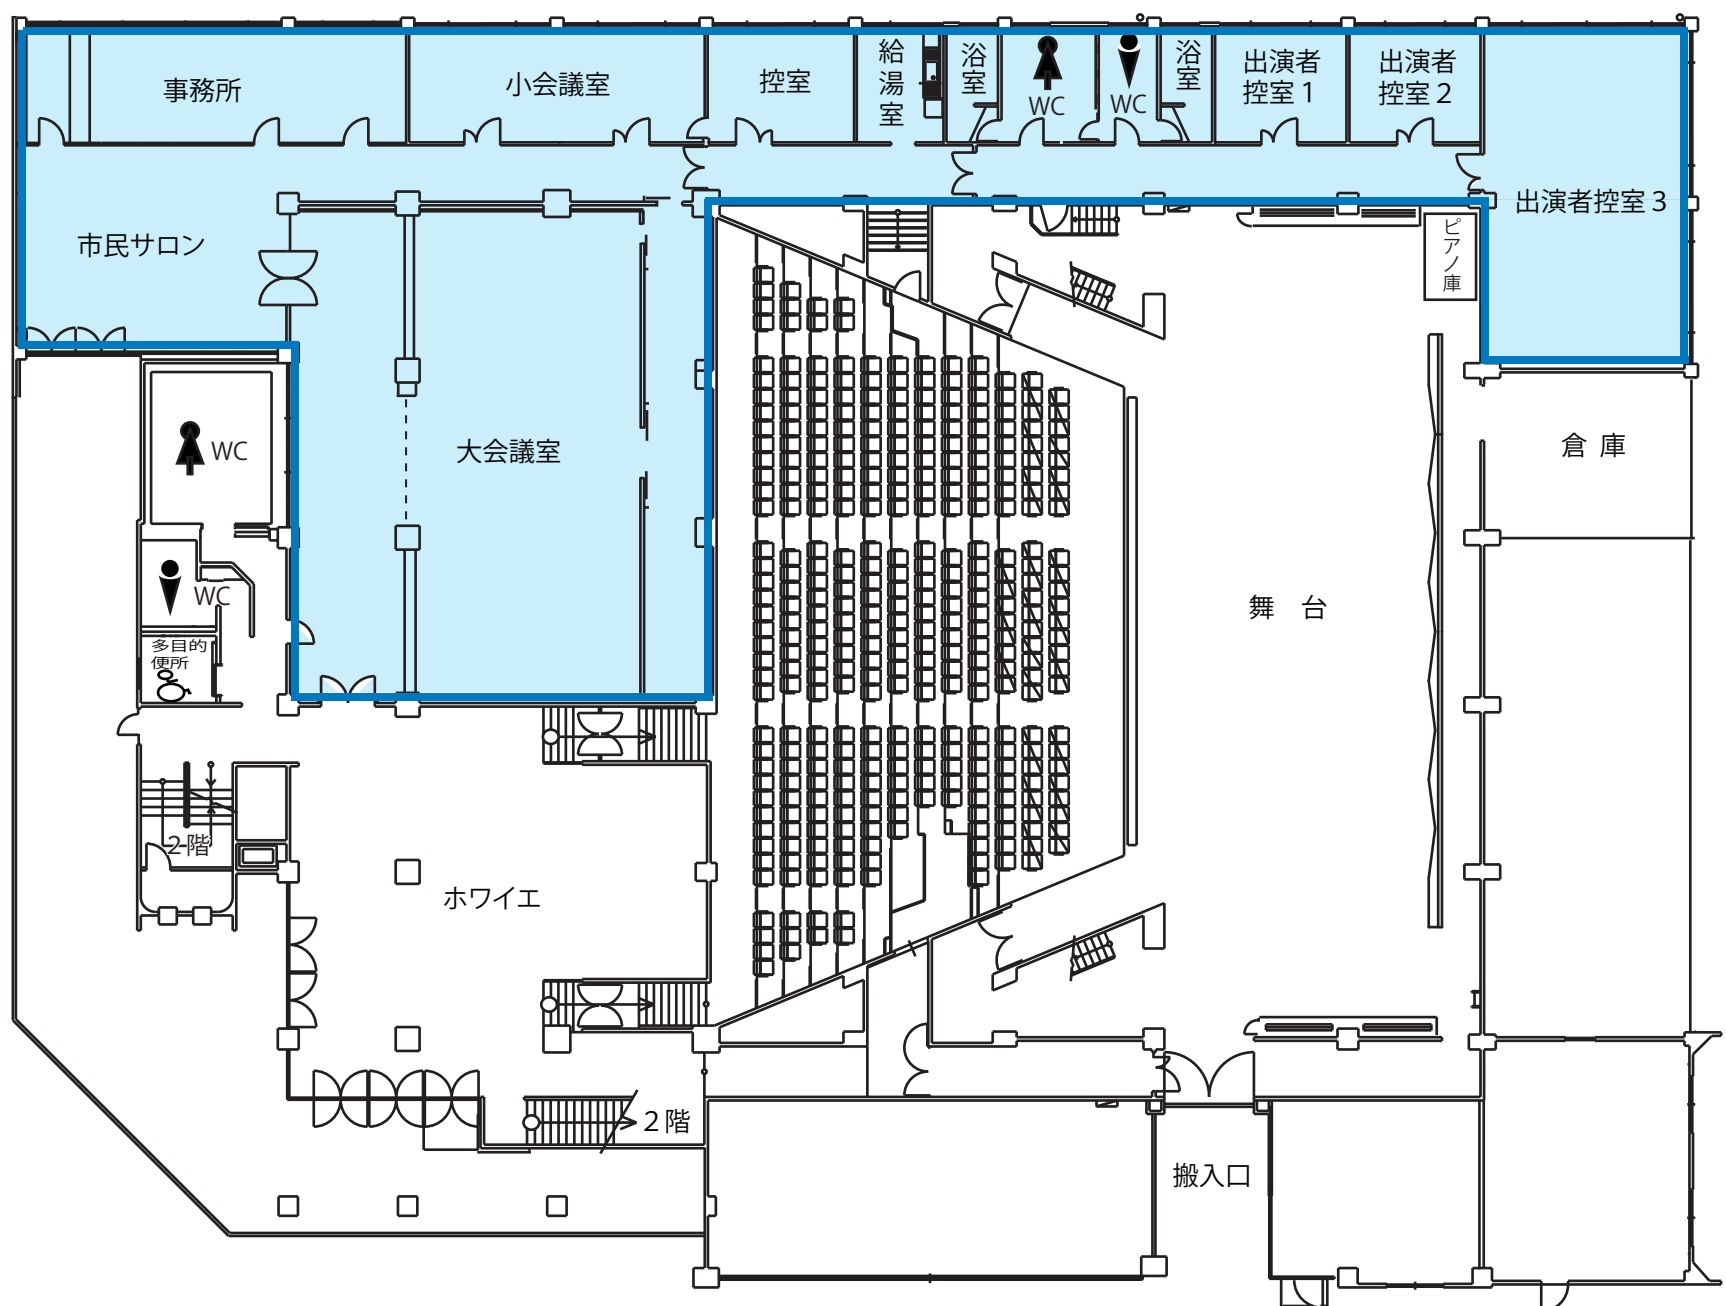

## 公衆無線 LAN 「FREE SPOT」 利用可能エリア

### 1 階 平面図

📶 公衆無線 LAN 「FREE SPOT」 の利用可能エリアを拡大しました！ 📶

無線 LAN に対応したパソコン、スマートフォン、タブレット端末などで接続設定を行っていただきますと、無料でインターネットをご利用いただけます。

詳しい接続・設定方法につきましては、会館職員までお尋ねください。